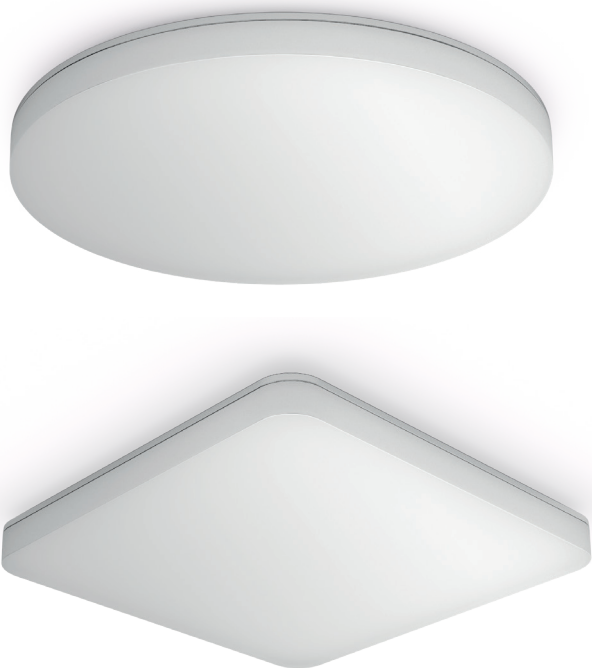

RS PRO R-Serie

Weiterentwicklung des Erfolgsmodells.

2 Formen, 3 Größen

 professional line

R-Serie „basic“

- Sensorleuchte
- Bluetooth Mesh Standard & App
- Grundlicht 0 - 100 %
- volle Dimmbarkeit bis 0 %
- Einstellbare Fade-Zeiten beim Ein- und Ausschalten
- Optionales Notlichtmodul (Batterie)
- DC Notlichtbatterie mit CEAG oder Inotec

R-Serie „plus“ zusätzlich

- Backlight

 **Bluetooth[®]
MESH**

Bluetooth Kommunikation nach sicherem SIG Mesh Standard

Inbetriebnahme, Einstellung und Vernetzung per App

Anbindung an Notlichtbatteriesysteme möglich